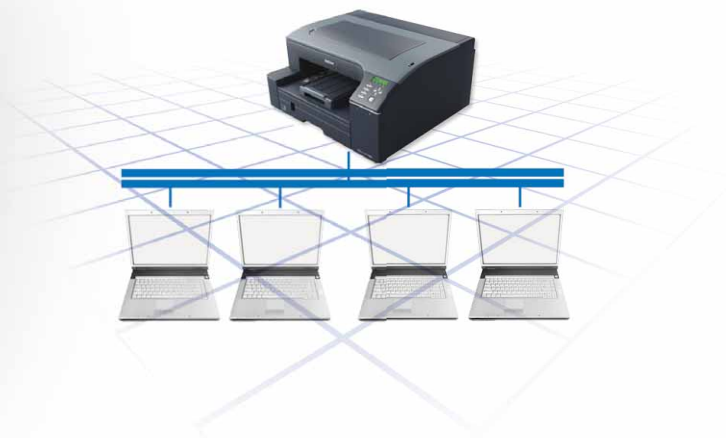

Profitieren Sie von den erweiterten Druckfunktionen

- ausgezeichnete Netzwerkfähigkeit über optionale Netzwerkkarte
- sicherer Druck über RPCS™-Treiber
- E-Mail-Warntfunktion informiert schnell in kritischen Situationen
- Druckerstatusüberwachung zur einfachen Kontrolle von Auftragsstatus und anderen Druckerdaten
- Überwachen des Druckvolumens durch Zählerfunktion